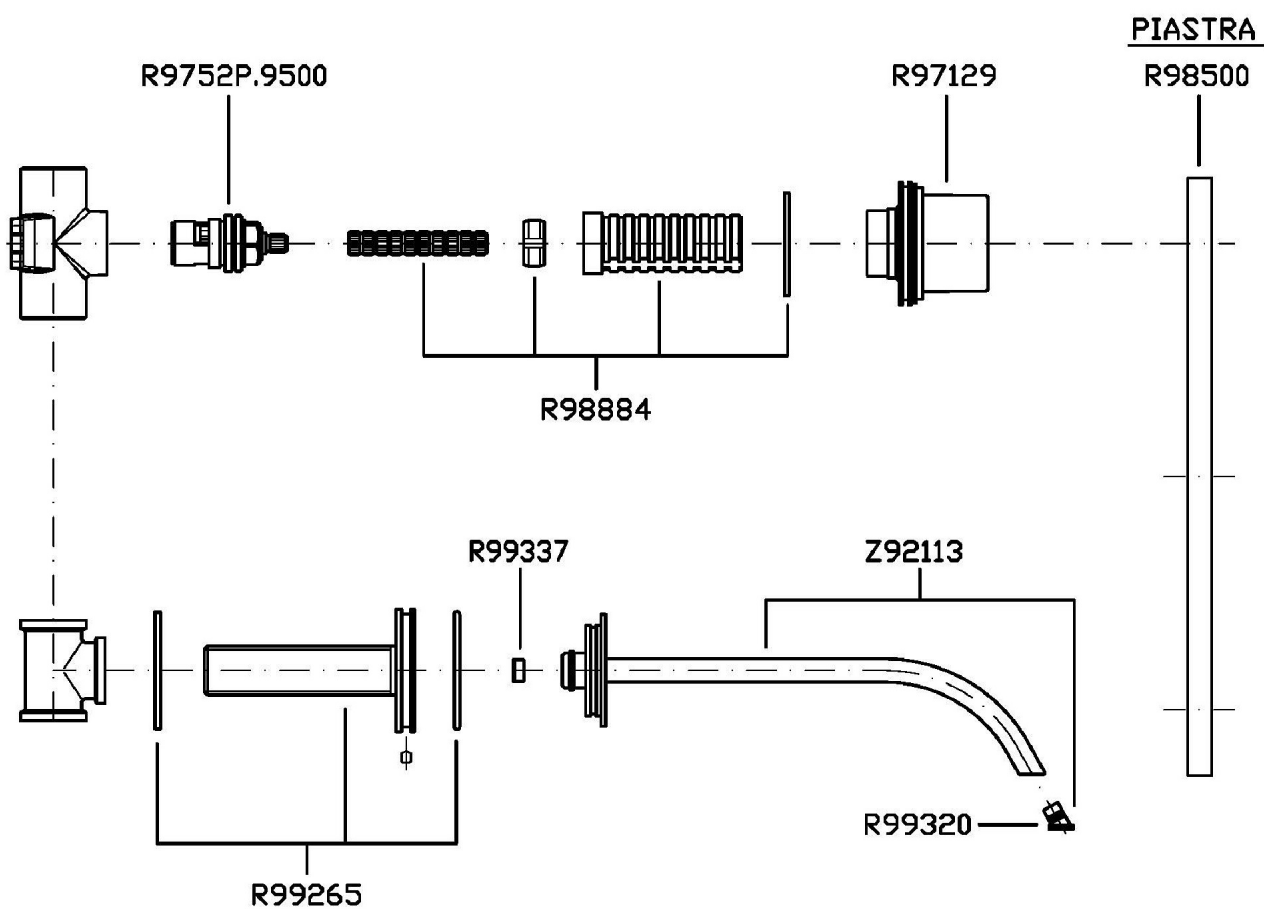

R99500

Parte incasso corpo unico, interasse 200 mm /
Assembled built-in part, interaxe 200 mm.

Finiture / Finishes

Cromo / Chrome

AGUABLU

ZA5715

Disegno Complessivo / Overall Drawing

AGUABLU

ZA5715

Esplosi / Exploded

AGUABLU

ZA5715 Portate / Flowrates (lt/min)

PRESSIONE PRESSURE	1 BAR	2 BAR	3 BAR	4 BAR	5 BAR
P1 LAVABO BASIN	4	4,1	4,3	4,4	4,4
P2					
P3					
P4					
P5					

AGUABLU

ZA5715 Pesì e Misure / Weights and Sizes

Peso (Kg) Weight (lb)	2,4 (Kg)	5,29104 (lb)
Volume (dc3) - (in3)	7,43 (dc3)	0,000453 (in3)
h (mm) - (in)	90 (mm)	3,543309 (in)
L1 (mm) - (in)	250 (mm)	9,842525 (in)
L2 (mm) - (in)	330 (mm)	12,992133 (in)