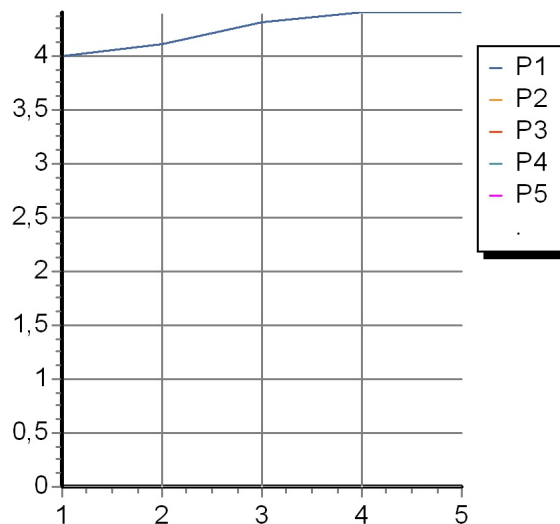

R99500

Parte incasso corpo unico, interasse 200 mm /
Assembled built-in part, interaxe 200 mm.

Finiture / Finishes

Cromo / Chrome

AGUABLU

ZA5715

Disegno Complessivo / Overall Drawing

AGUABLU

ZA5715

Esplosi / Exploded

AGUABLU

ZA5715 Portate / Flowrates (lt/min)

PRESSIONE PRESSURE	1 BAR	2 BAR	3 BAR	4 BAR	5 BAR
P1 LAVABO BASIN	4	4,1	4,3	4,4	4,4
P2					
P3					
P4					
P5					

AGUABLU

ZA5715 Pesì e Misure / Weights and Sizes

Peso (Kg) Weight (lb)	2,4 (Kg)	5,29104 (lb)
Volume (dc3) - (in3)	7,43 (dc3)	0,000453 (in3)
h (mm) - (in)	90 (mm)	3,543309 (in)
L1 (mm) - (in)	250 (mm)	9,842525 (in)
L2 (mm) - (in)	330 (mm)	12,992133 (in)