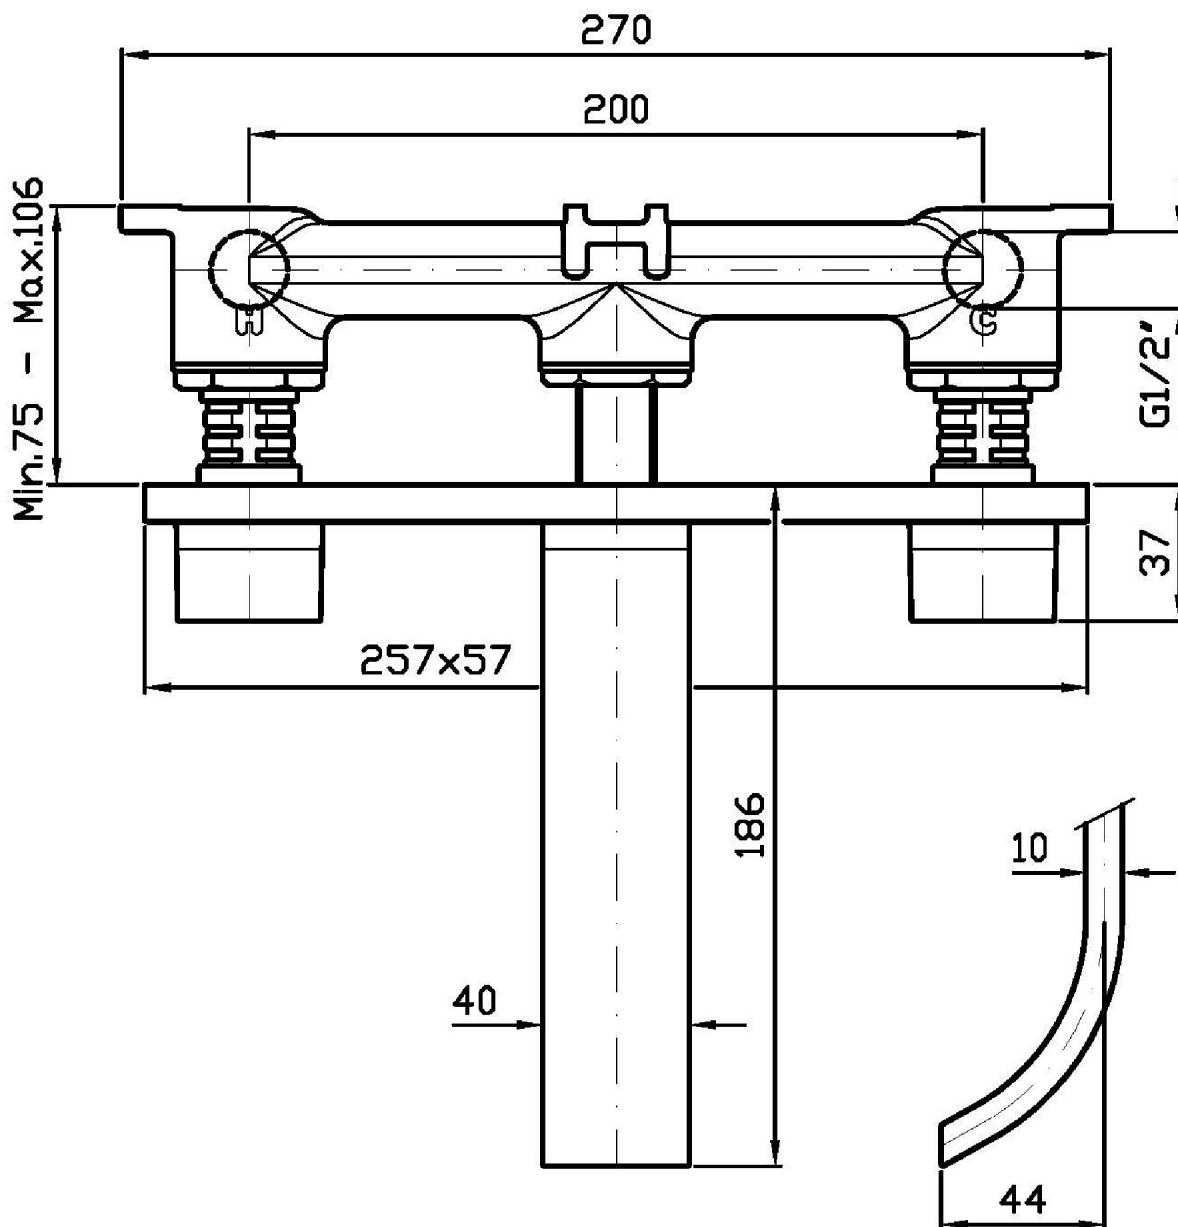

R99500

Parte incasso corpo unico, interasse 200 mm /
Assembled built-in part, interaxe 200 mm.

Finiture / Finishes

Cromo / Chrome

AGUABLU

ZA5715

Disegno Complessivo / Overall Drawing

AGUABLU

ZA5715

Esplosi / Exploded

AGUABLU

ZA5715 Portate / Flowrates (lt/min)

PRESSIONE PRESSURE	1 BAR	2 BAR	3 BAR	4 BAR	5 BAR
P1 LAVABO BASIN	4	4,1	4,3	4,4	4,4
P2					
P3					
P4					
P5					

AGUABLU

ZA5715 Pesì e Misure / Weights and Sizes

Peso (Kg) Weight (lb)	2,4 (Kg)	5,29104 (lb)
Volume (dc3) - (in3)	7,43 (dc3)	0,000453 (in3)
h (mm) - (in)	90 (mm)	3,543309 (in)
L1 (mm) - (in)	250 (mm)	9,842525 (in)
L2 (mm) - (in)	330 (mm)	12,992133 (in)