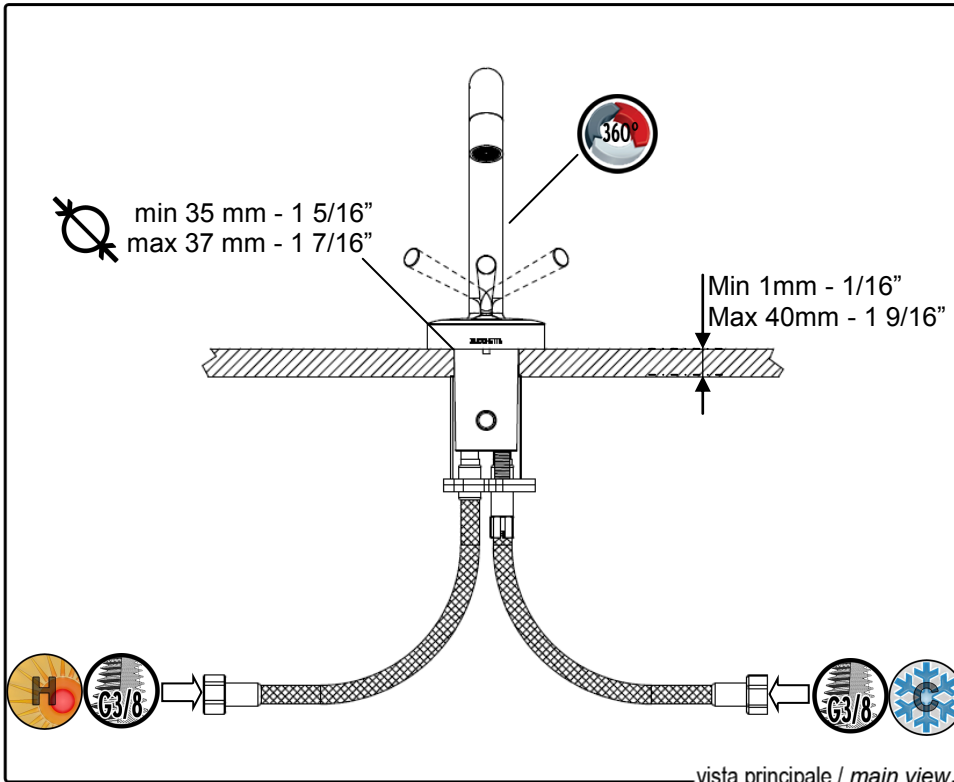

Scheda Tecnica / Technical Sheet

ZUCCHETTI
www.zucchettidesign.it

Rev 0, 27-6-2011

ZP1195
codice / code

isystick
collezione / collection

Miscelatore monocomando girevole
Single lever basin mixer, swivel spout
descrizione / description