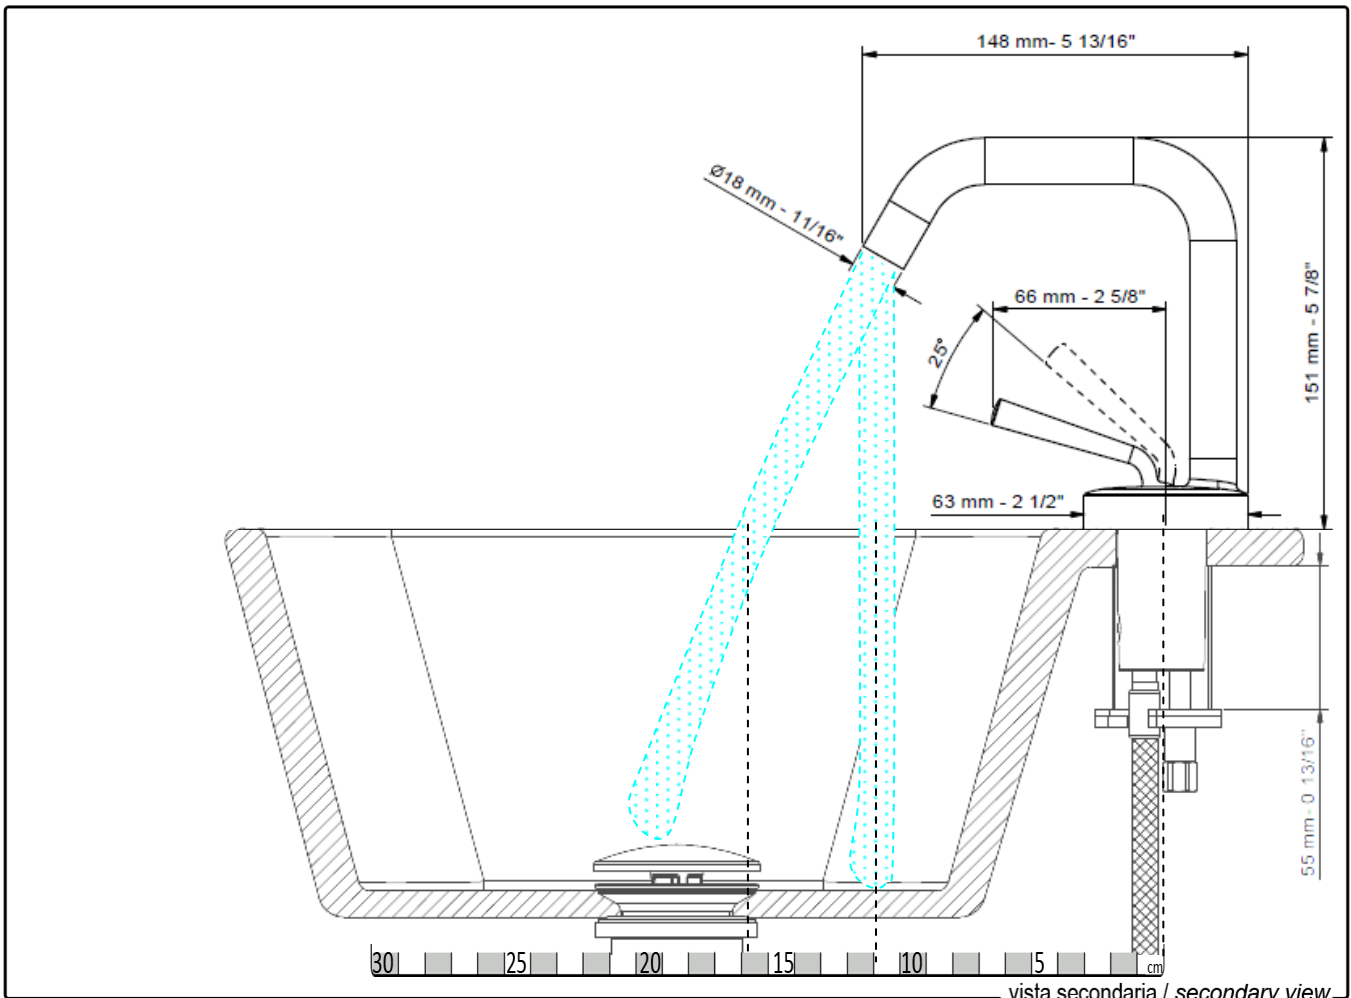

Acqua fredda Cold water	Acqua calda Hot water	Filettatura Thread	Utensile varie Outlets

legenda / explanation