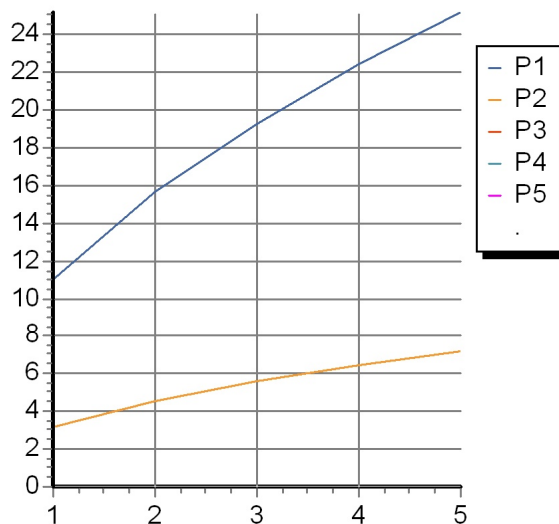

ZCL658 Portate / Flowrates (lt/min)

PRESSIONE PRESSURE	1 BAR	2 BAR	3 BAR	4 BAR	5 BAR
<i>P1</i> BOCCA VASCA WALL SPOUT	11	15,7	19,3	22,4	25,2
<i>P2</i> DOCCETTA HANDSHOWER	3,2	4,6	5,6	6,5	7,2
<i>P3</i>					
<i>P4</i>					
<i>P5</i>					

CLOSER

ZCL658 Pesì e Misure / Weights and Sizes

Peso (Kg) Weight (lb)	2,4 (Kg)	5,29104 (lb)
Volume (dc3) - (in3)	7,5 (dc3)	0,000458 (in3)
h (mm) - (in)	90 (mm)	3,543309 (in)
L1 (mm) - (in)	250 (mm)	9,842525 (in)
L2 (mm) - (in)	333 (mm)	13,1102433 (in)