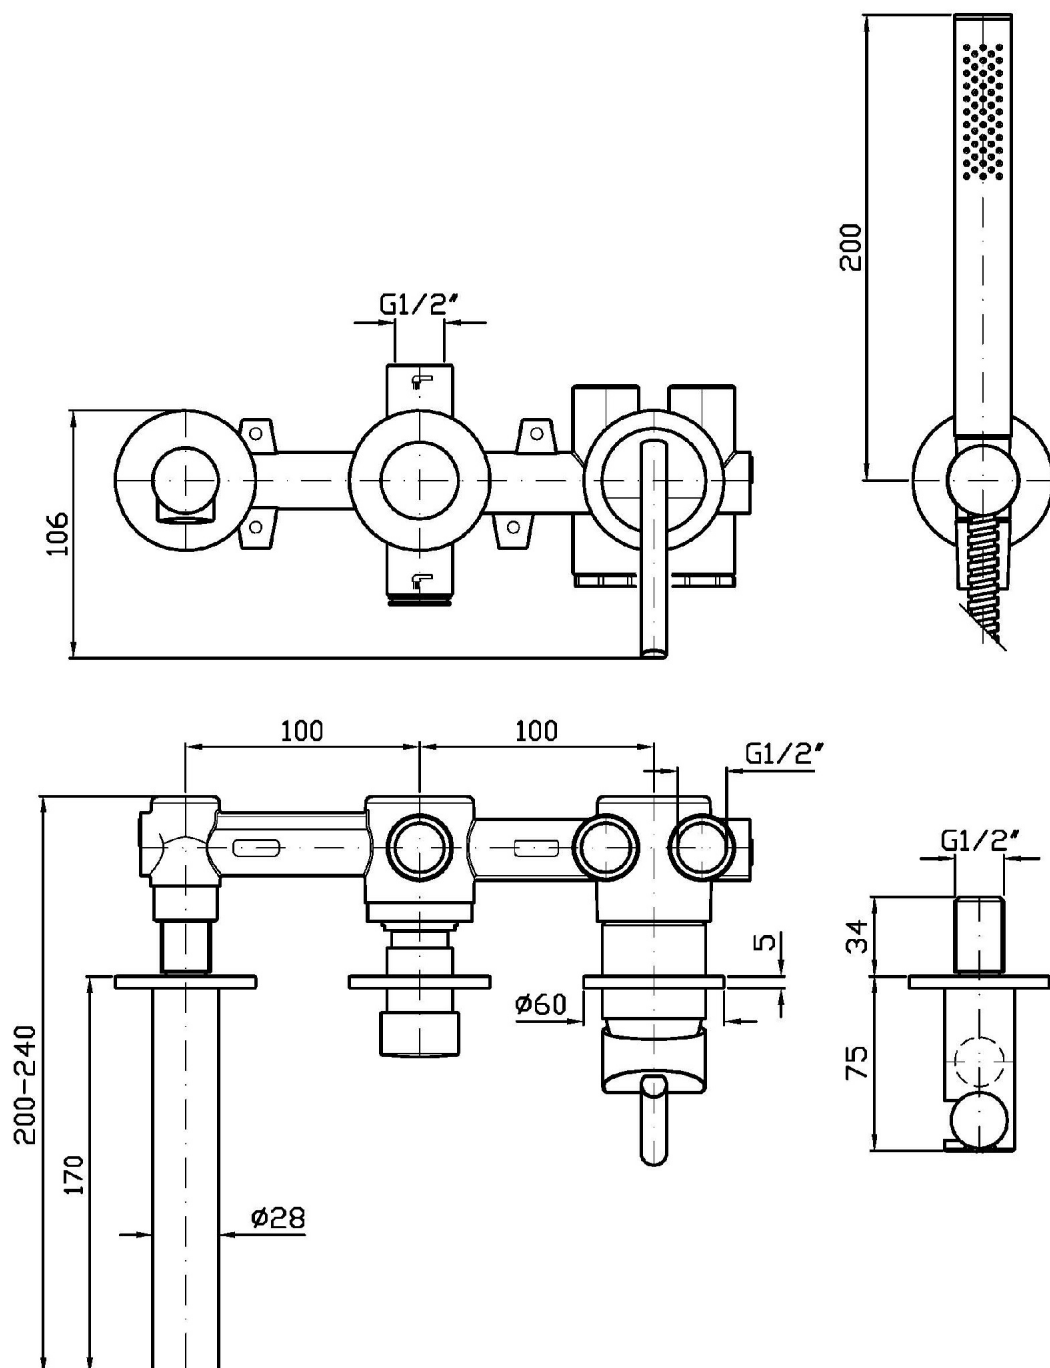

CLOSER

ZCL658

Disegno Complessivo / Overall Drawing