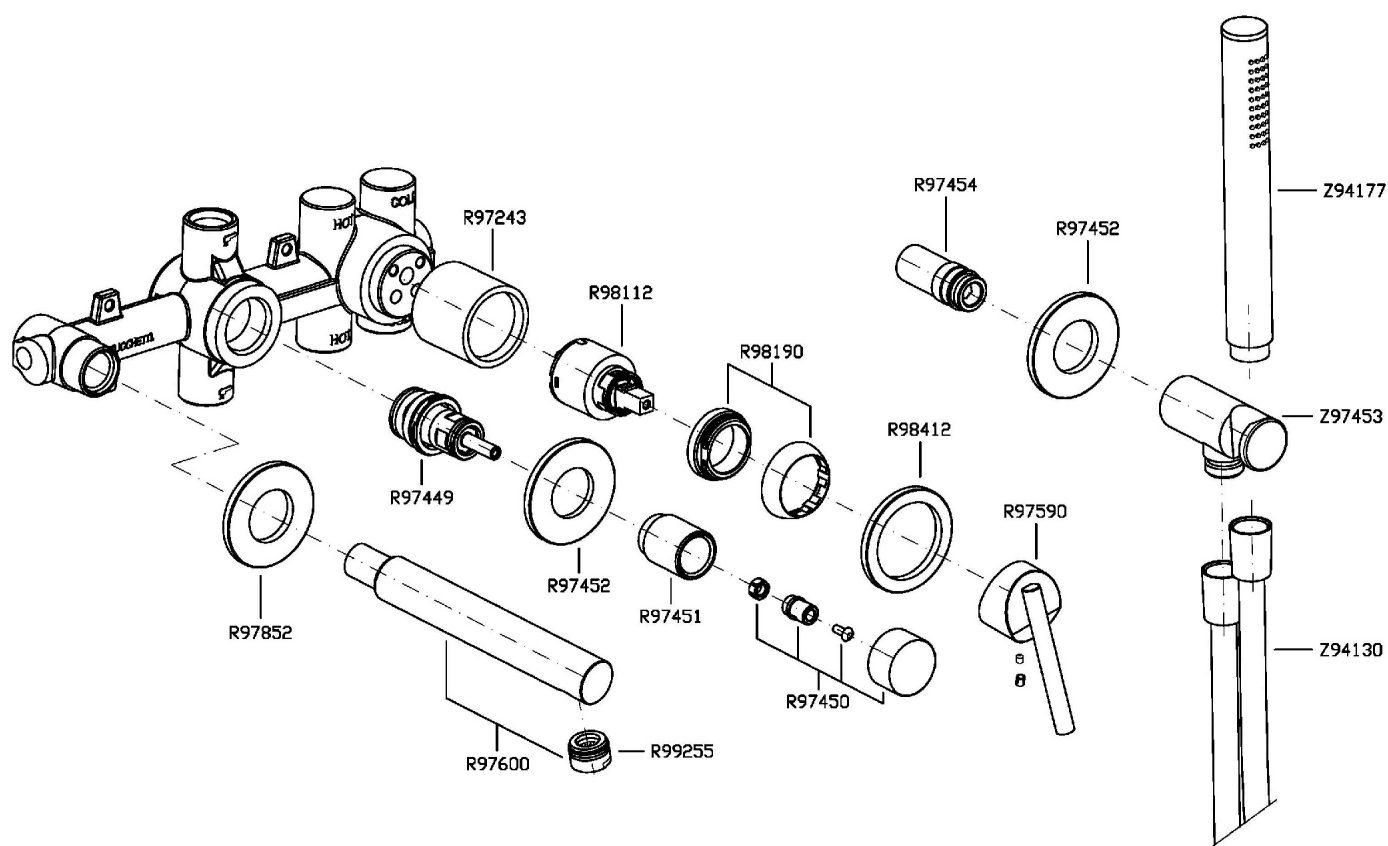

CLOSER

ZCL658

Esplosi / Exploded